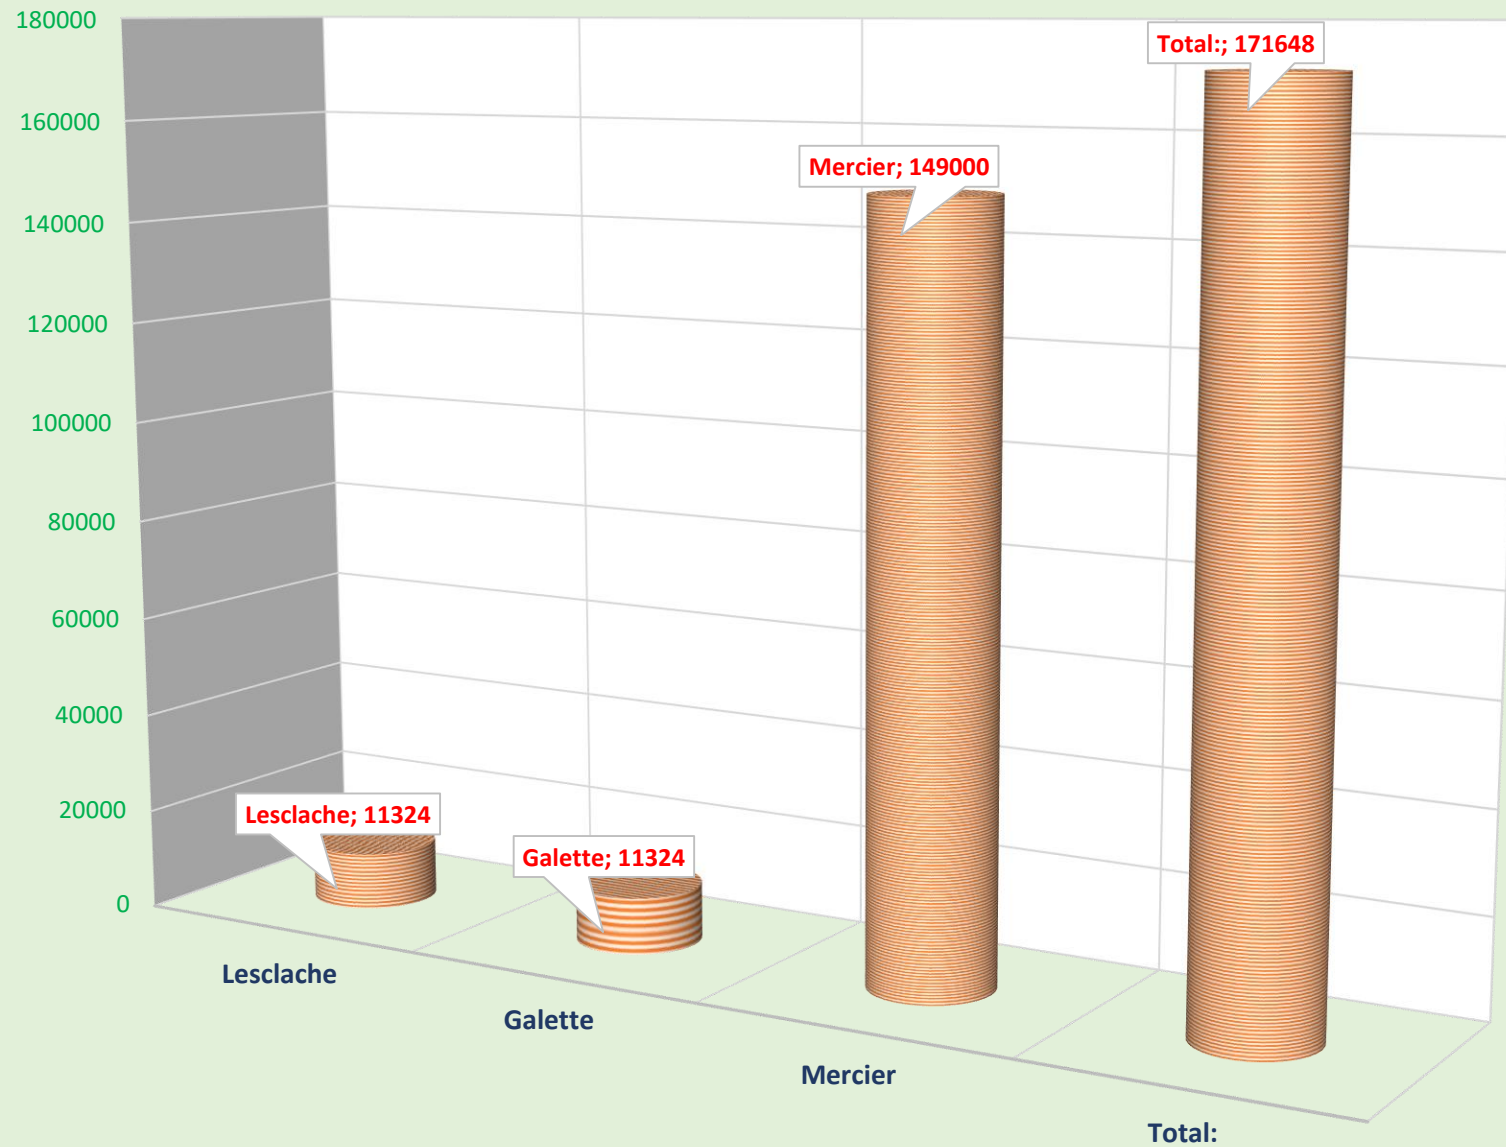

ZEC DES MARTRES RAPPORT FAUNIQUE 2017

Résultats Incubateurs 2017

	Lesclache	Galette	Mercier	Total:
Alevins Vivants	5310	7617	99890	112817
Oeufs Implantés	8344	11920	135292	155556

% de succès incubateurs 2017

ENSEMENCEMENTS 2017 ZEC DES MARTRES

Total : 99890 Alevins et 52 lacs

AMÉNAGEMENTS D'HABITATS 2017

Tributaire lac de
Lesclache

Émissaire lac
Barnabé

Captures Géniteurs 2017

Fécondation d'Oeufs 2017

Femelles Frayées 2017

OEUFs IMPLANTÉS 2017

STATISTIQUES 2017