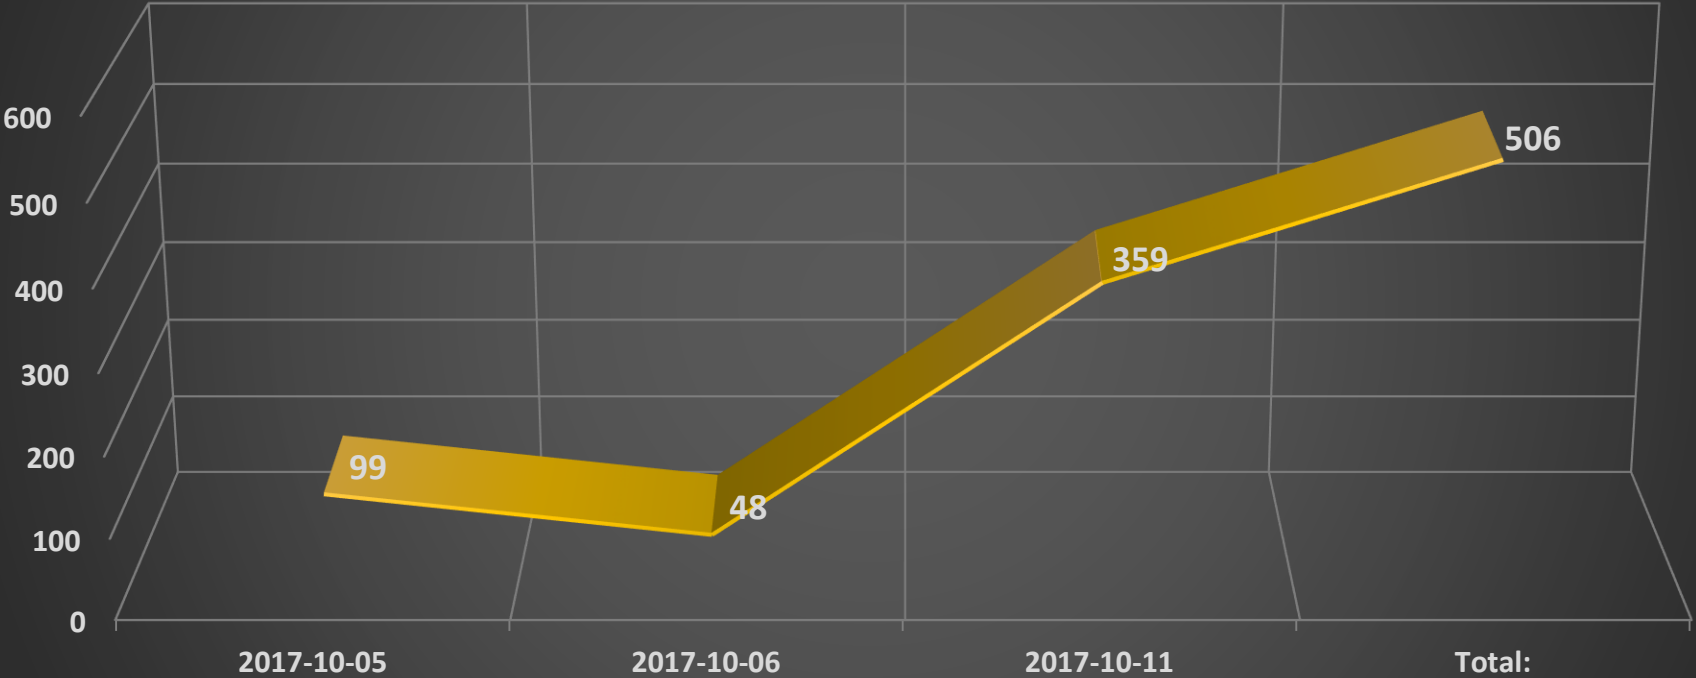

ZEC DES MARTRES RAPPORT FAUNIQUE 2017

Résultats Incubateurs 2017

	Lesclache	Galette	Mercier	Total:
Alevins Vivants	5310	7617	99890	112817
Oeufs Implantés	8344	11920	135292	155556

% de succès incubateurs 2017

ENSEMENCEMENTS 2017 ZEC DES MARTRES

Total : 99890 Alevins et 52 lacs

AMÉNAGEMENTS D'HABITATS 2017

Tributaire lac de
Lesclache

Émissaire lac
Barnabé

Captures Géniteurs 2017

Fécondation d'Oeufs 2017

Femelles Frayées 2017

OEUFs IMPLANTÉS 2017

STATISTIQUES 2017