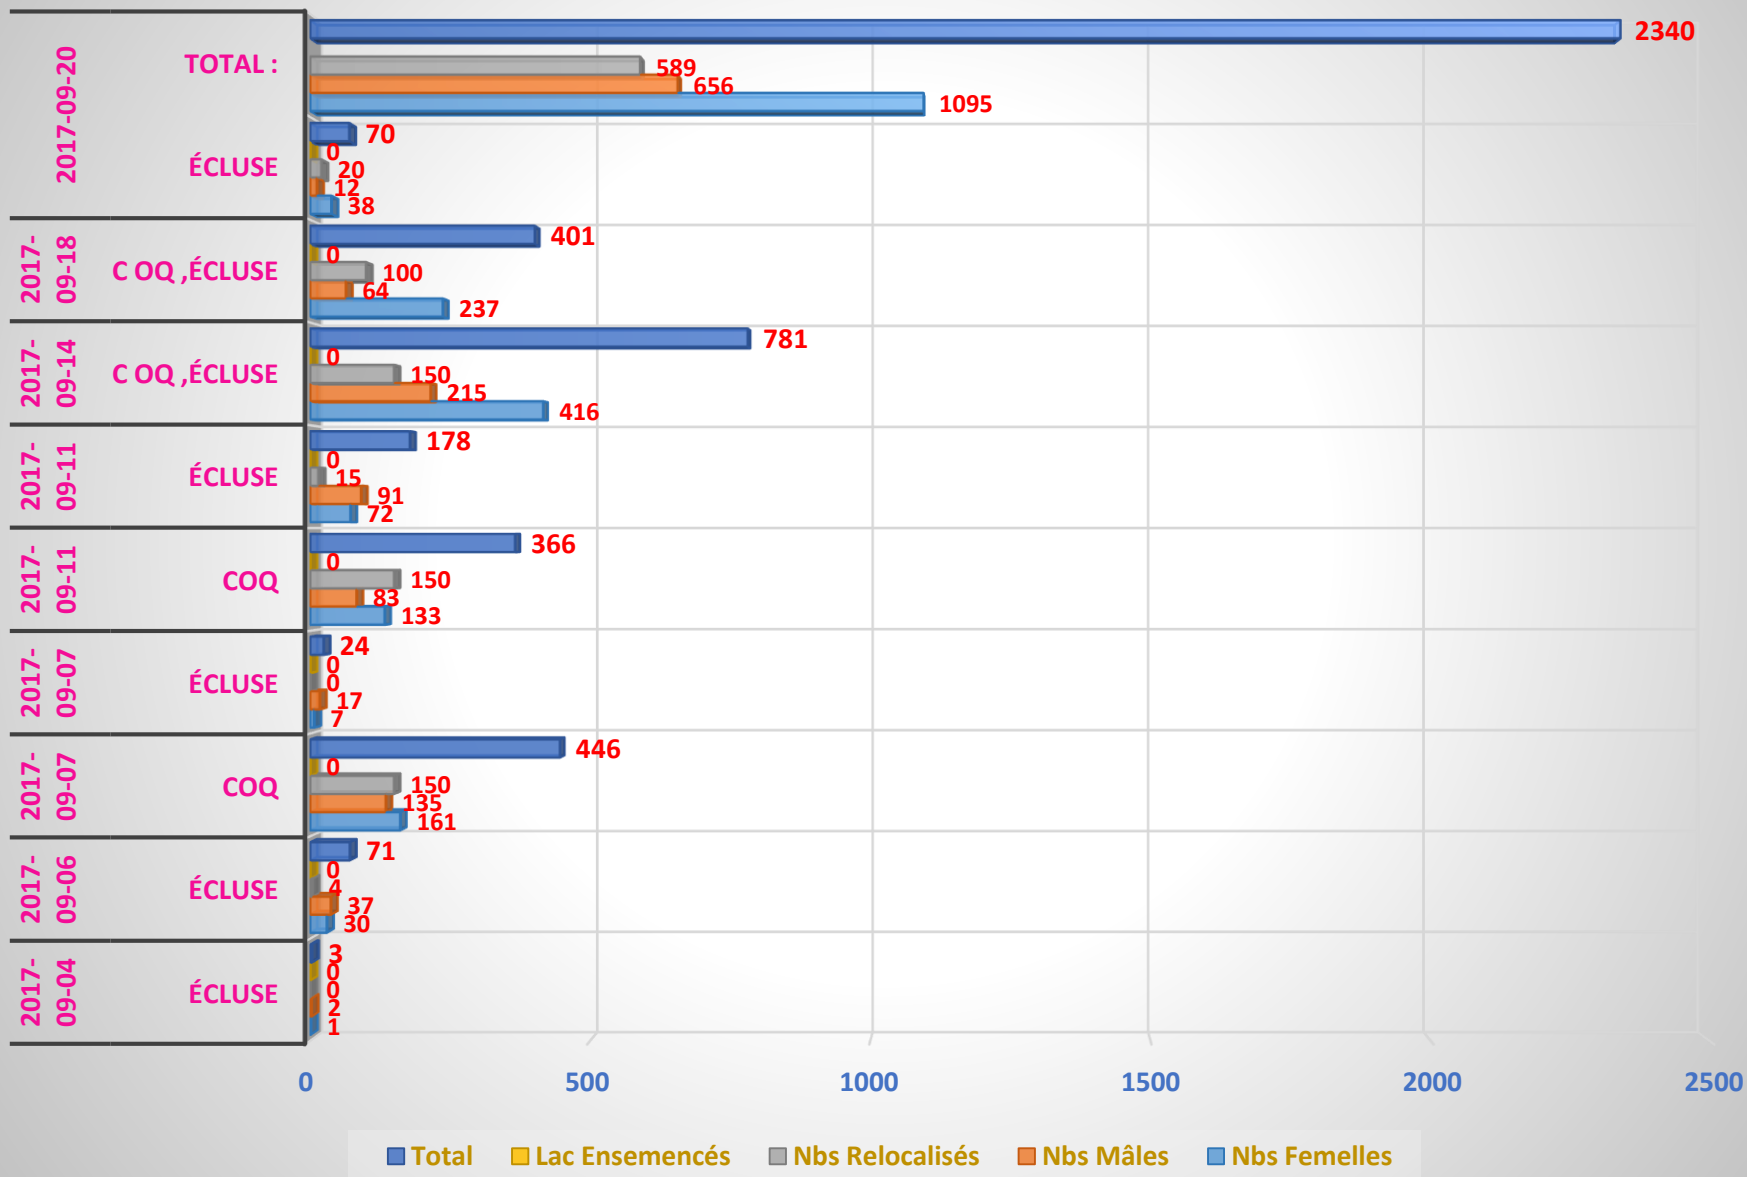

ZEC DES MARTRES RAPPORT FAUNIQUE 2017

Résultats Incubateurs 2017

	Lesclache	Galette	Mercier	Total:
Alevins Vivants	5310	7617	99890	112817
Oeufs Implantés	8344	11920	135292	155556

% de succès incubateurs 2017

ENSEMENCEMENTS 2017 ZEC DES MARTRES

Total : 99890 Alevins et 52 lacs

AMÉNAGEMENTS D'HABITATS 2017

Tributaire lac de
Lesclache

Émissaire lac
Barnabé

Captures Géniteurs 2017

Fécondation d'Oeufs 2017

Femelles Frayées 2017

OEUFs IMPLANTÉS 2017

STATISTIQUES 2017