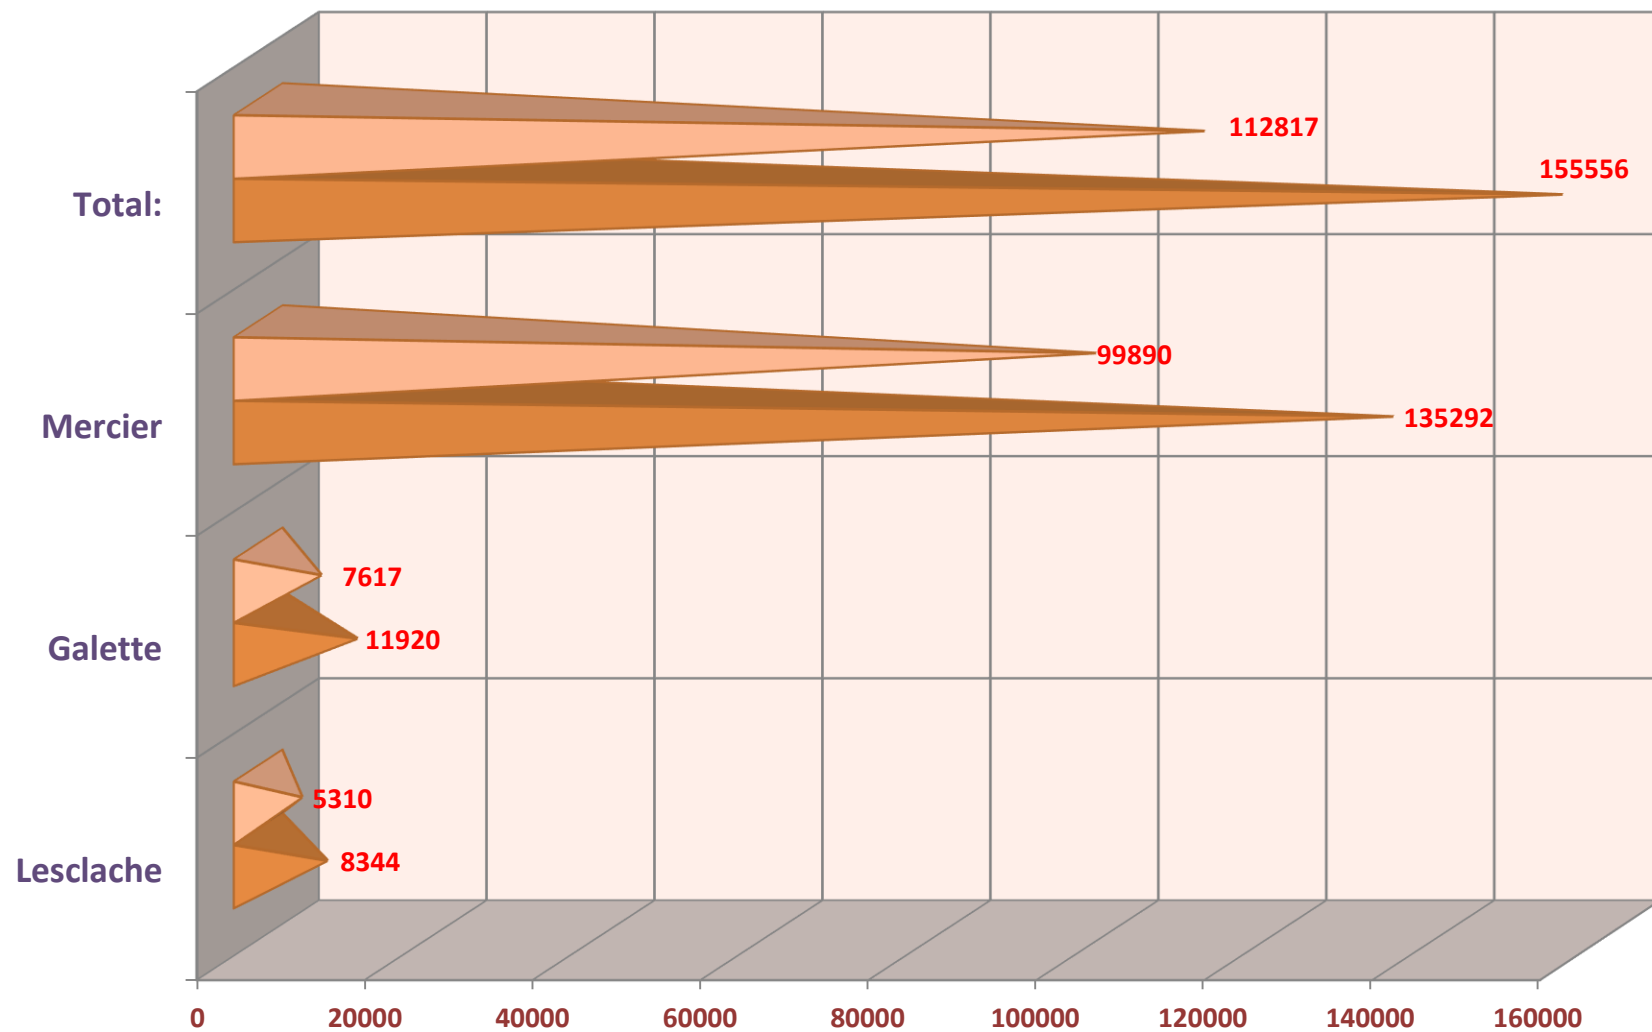

ZEC DES MARTRES RAPPORT FAUNIQUE 2017

Résultats Incubateurs 2017

	Lesclache	Galette	Mercier	Total:
Alevins Vivants	5310	7617	99890	112817
Oeufs Implantés	8344	11920	135292	155556

% de succès incubateurs 2017

ENSEMENCEMENTS 2017 ZEC DES MARTRES

Total : 99890 Alevins et 52 lacs

AMÉNAGEMENTS D'HABITATS 2017

Tributaire lac de
Lesclache

Émissaire lac
Barnabé

Captures Géniteurs 2017

Fécondation d'Oeufs 2017

Femelles Frayées 2017

OEUFs IMPLANTÉS 2017

STATISTIQUES 2017