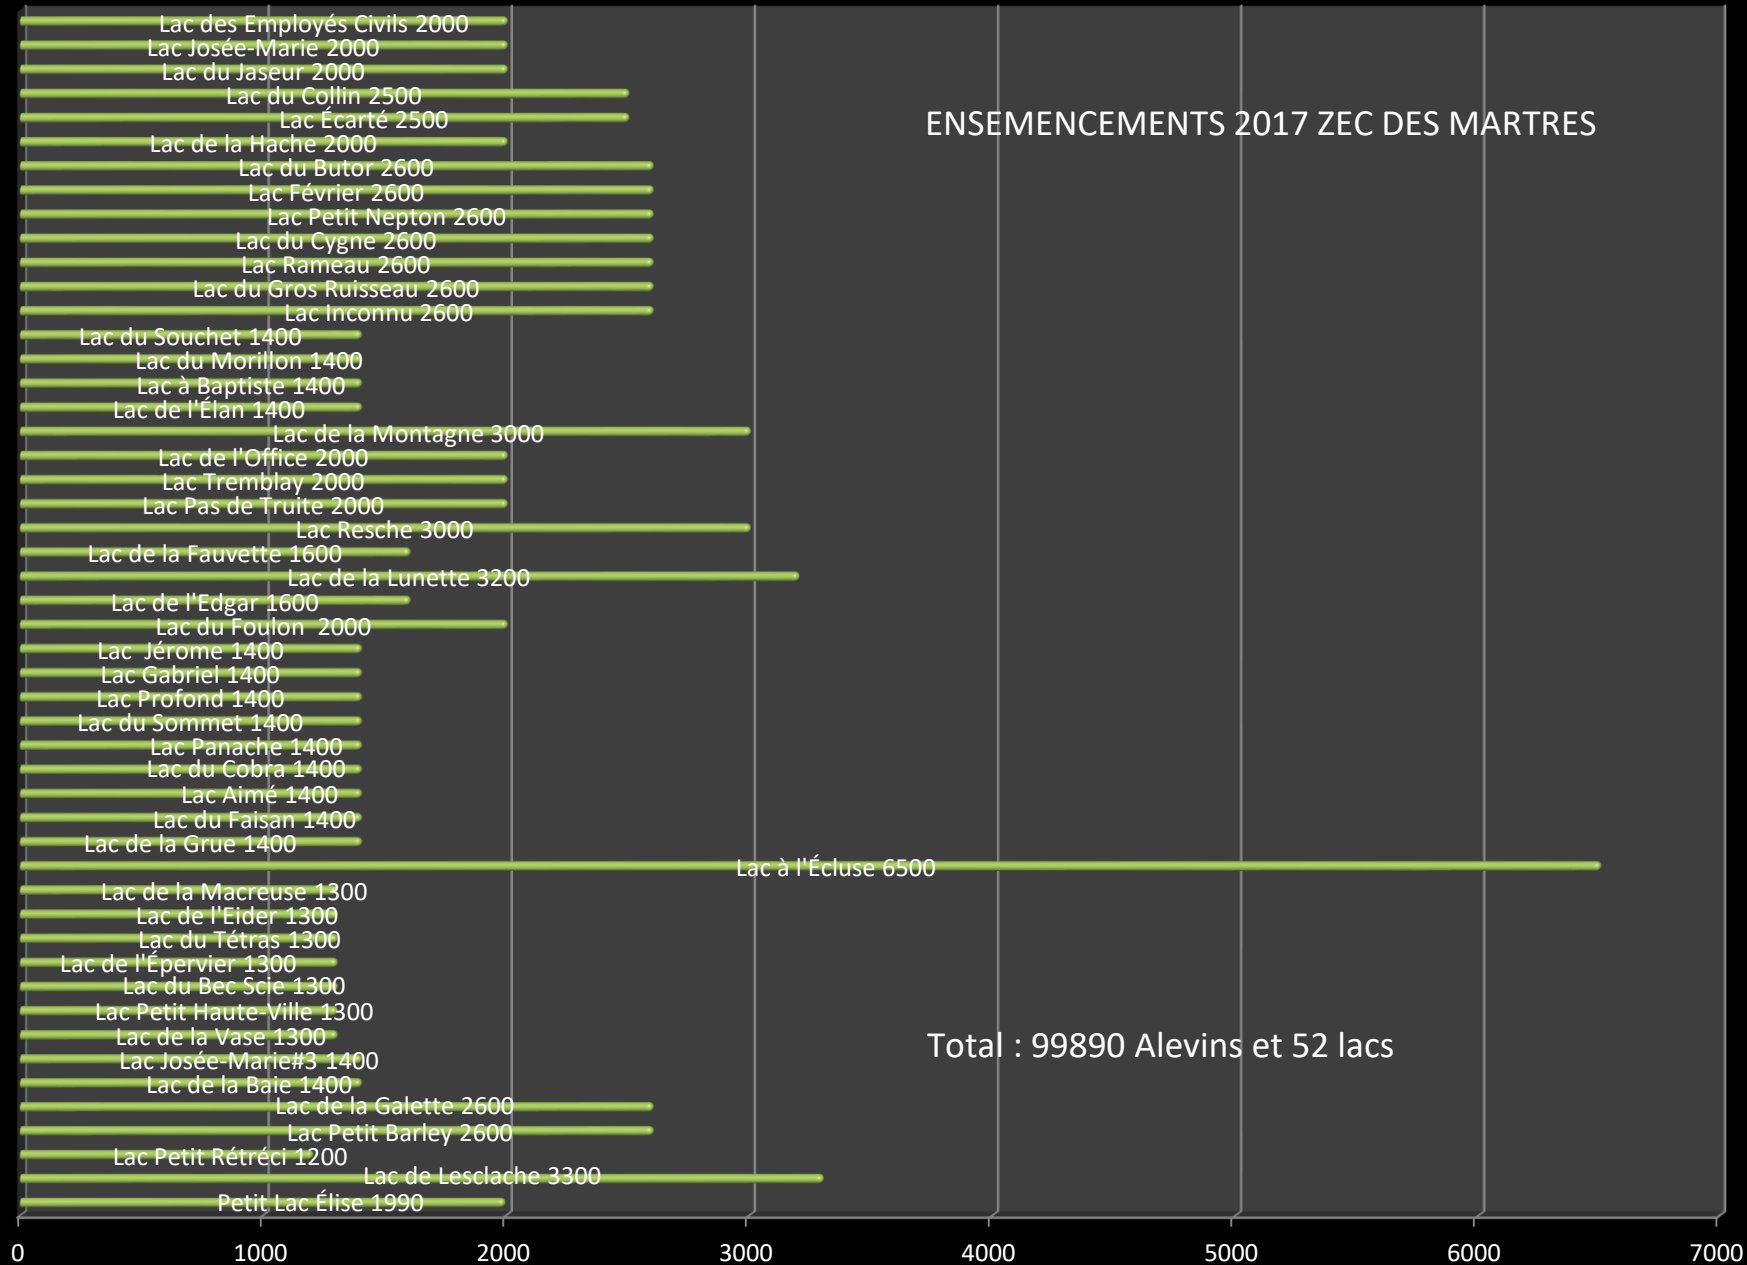

ZEC DES MARTRES RAPPORT FAUNIQUE 2017

Résultats Incubateurs 2017

	Lesclache	Galette	Mercier	Total:
Alevins Vivants	5310	7617	99890	112817
Oeufs Implantés	8344	11920	135292	155556

% de succès incubateurs 2017

ENSEMENCEMENTS 2017 ZEC DES MARTRES

Total : 99890 Alevins et 52 lacs

AMÉNAGEMENTS D'HABITATS 2017

Tributaire lac de
Lesclache

Émissaire lac
Barnabé

Captures Géniteurs 2017

Fécondation d'Oeufs 2017

Femelles Frayées 2017

OEUFs IMPLANTÉS 2017

STATISTIQUES 2017