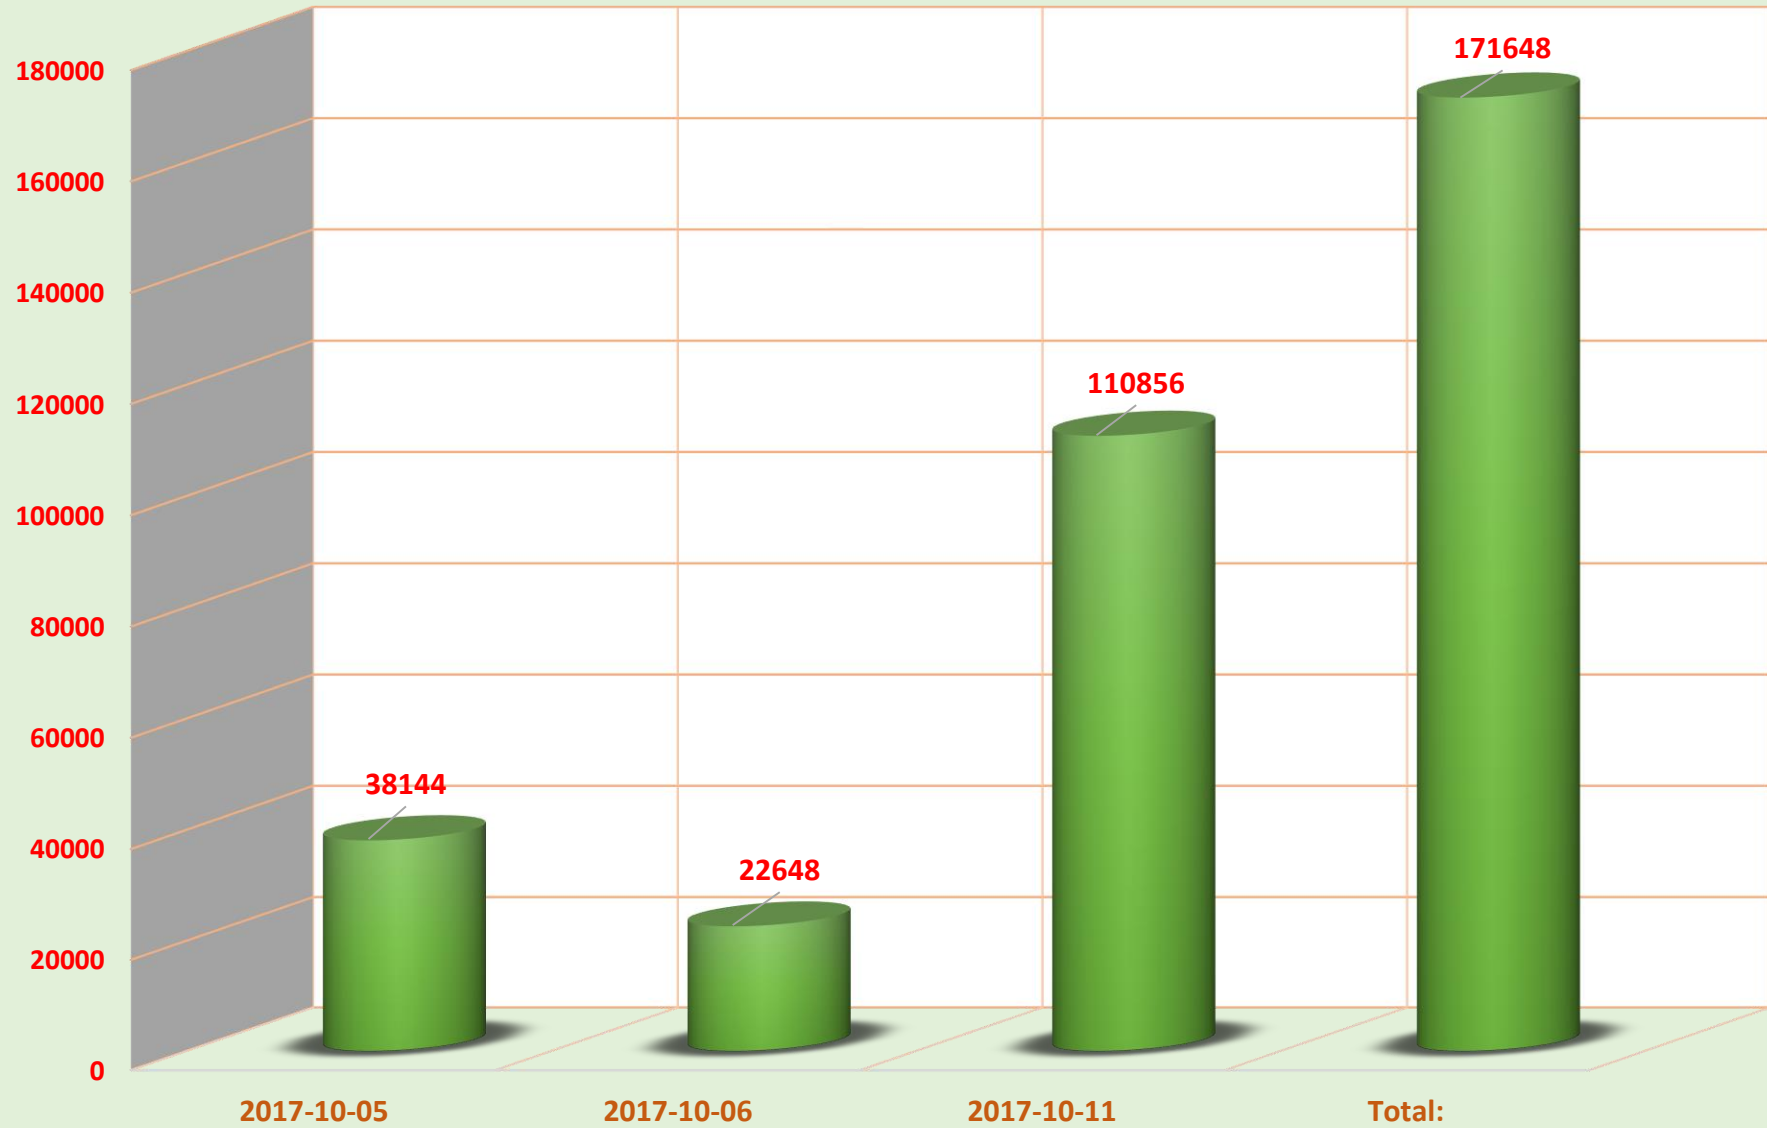

ZEC DES MARTRES RAPPORT FAUNIQUE 2017

Résultats Incubateurs 2017

	Lesclache	Galette	Mercier	Total:
Alevins Vivants	5310	7617	99890	112817
Oeufs Implantés	8344	11920	135292	155556

% de succès incubateurs 2017

ENSEMENCEMENTS 2017 ZEC DES MARTRES

Total : 99890 Alevins et 52 lacs

AMÉNAGEMENTS D'HABITATS 2017

Tributaire lac de
Lesclache

Émissaire lac
Barnabé

Captures Géniteurs 2017

Fécondation d'Oeufs 2017

Femelles Frayées 2017

OEUFs IMPLANTÉS 2017

STATISTIQUES 2017