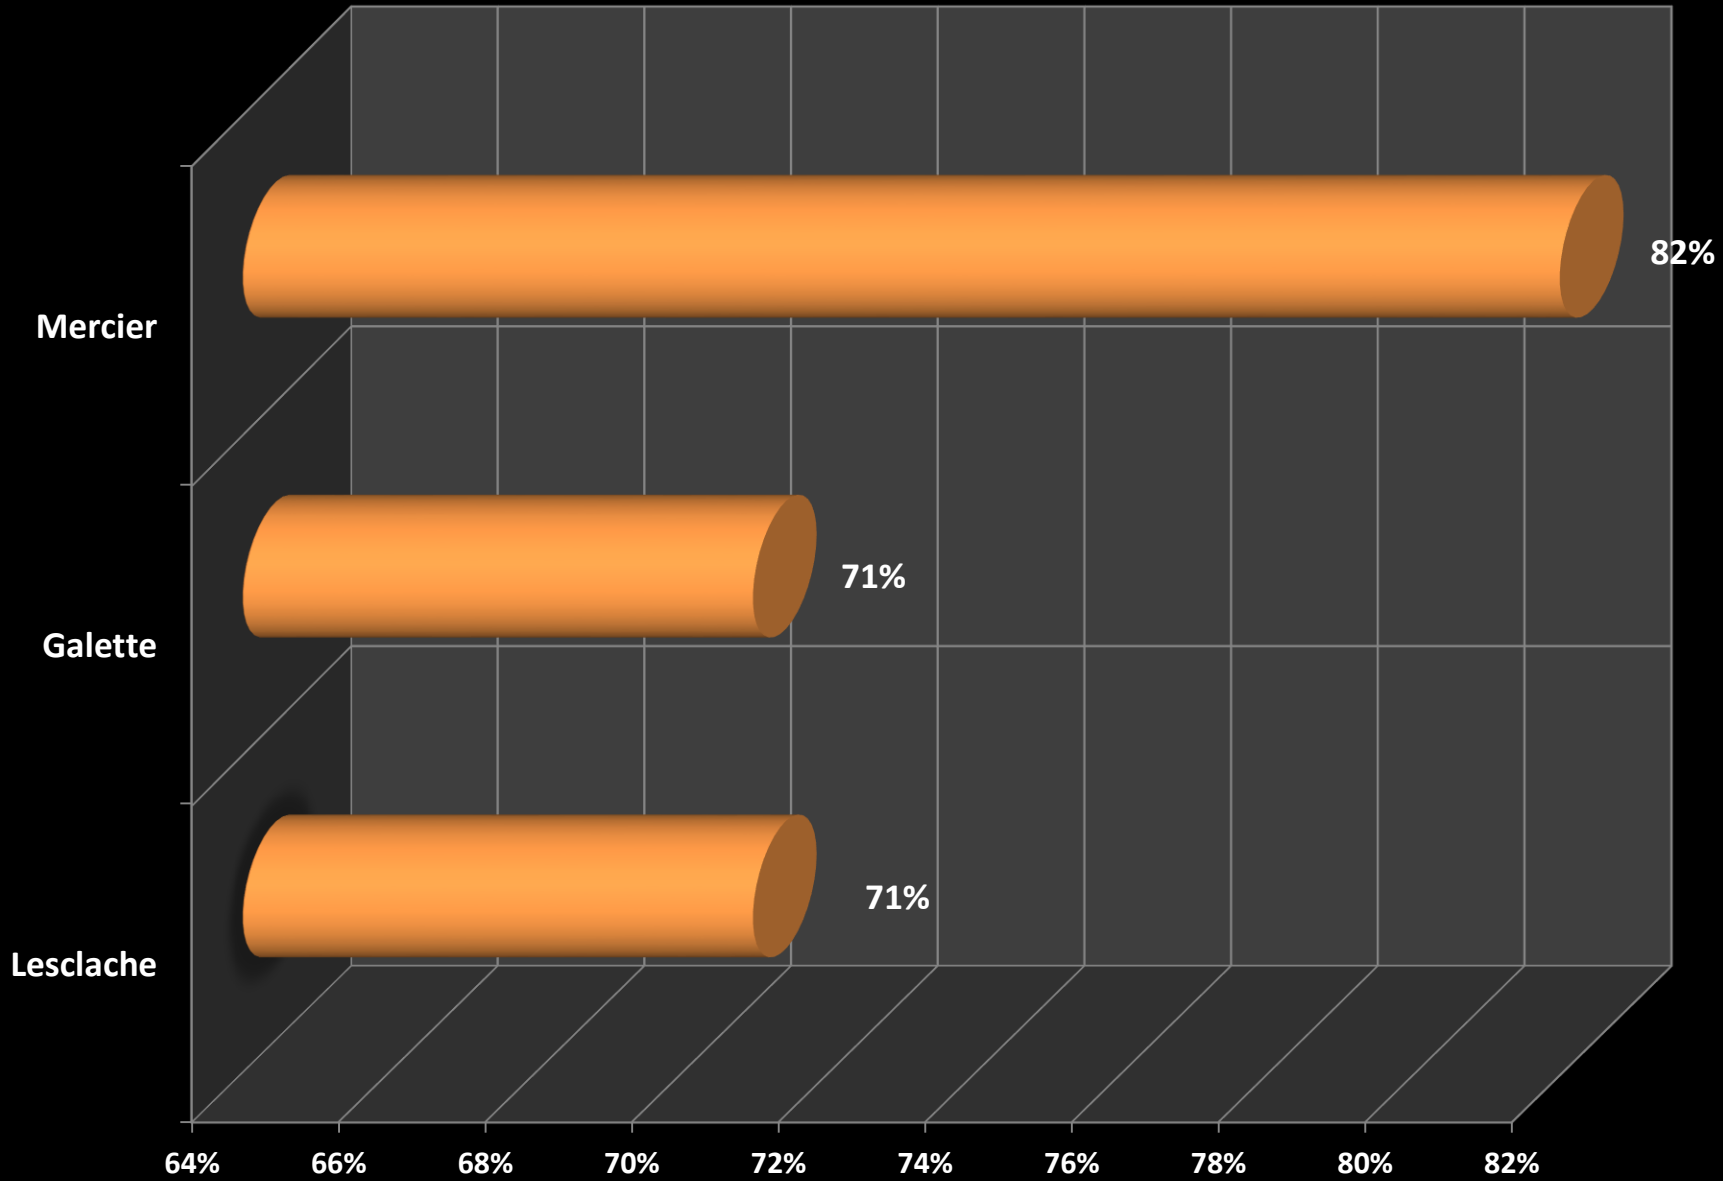

ZEC DES MARTRES RAPPORT FAUNIQUE 2017

Résultats Incubateurs 2017

	Lesclache	Galette	Mercier	Total:
Alevins Vivants	5310	7617	99890	112817
Oeufs Implantés	8344	11920	135292	155556

% de succès incubateurs 2017

ENSEMENCEMENTS 2017 ZEC DES MARTRES

Total : 99890 Alevins et 52 lacs

AMÉNAGEMENTS D'HABITATS 2017

Tributaire lac de
Lesclache

Émissaire lac
Barnabé

Captures Géniteurs 2017

Fécondation d'Oeufs 2017

Femelles Frayées 2017