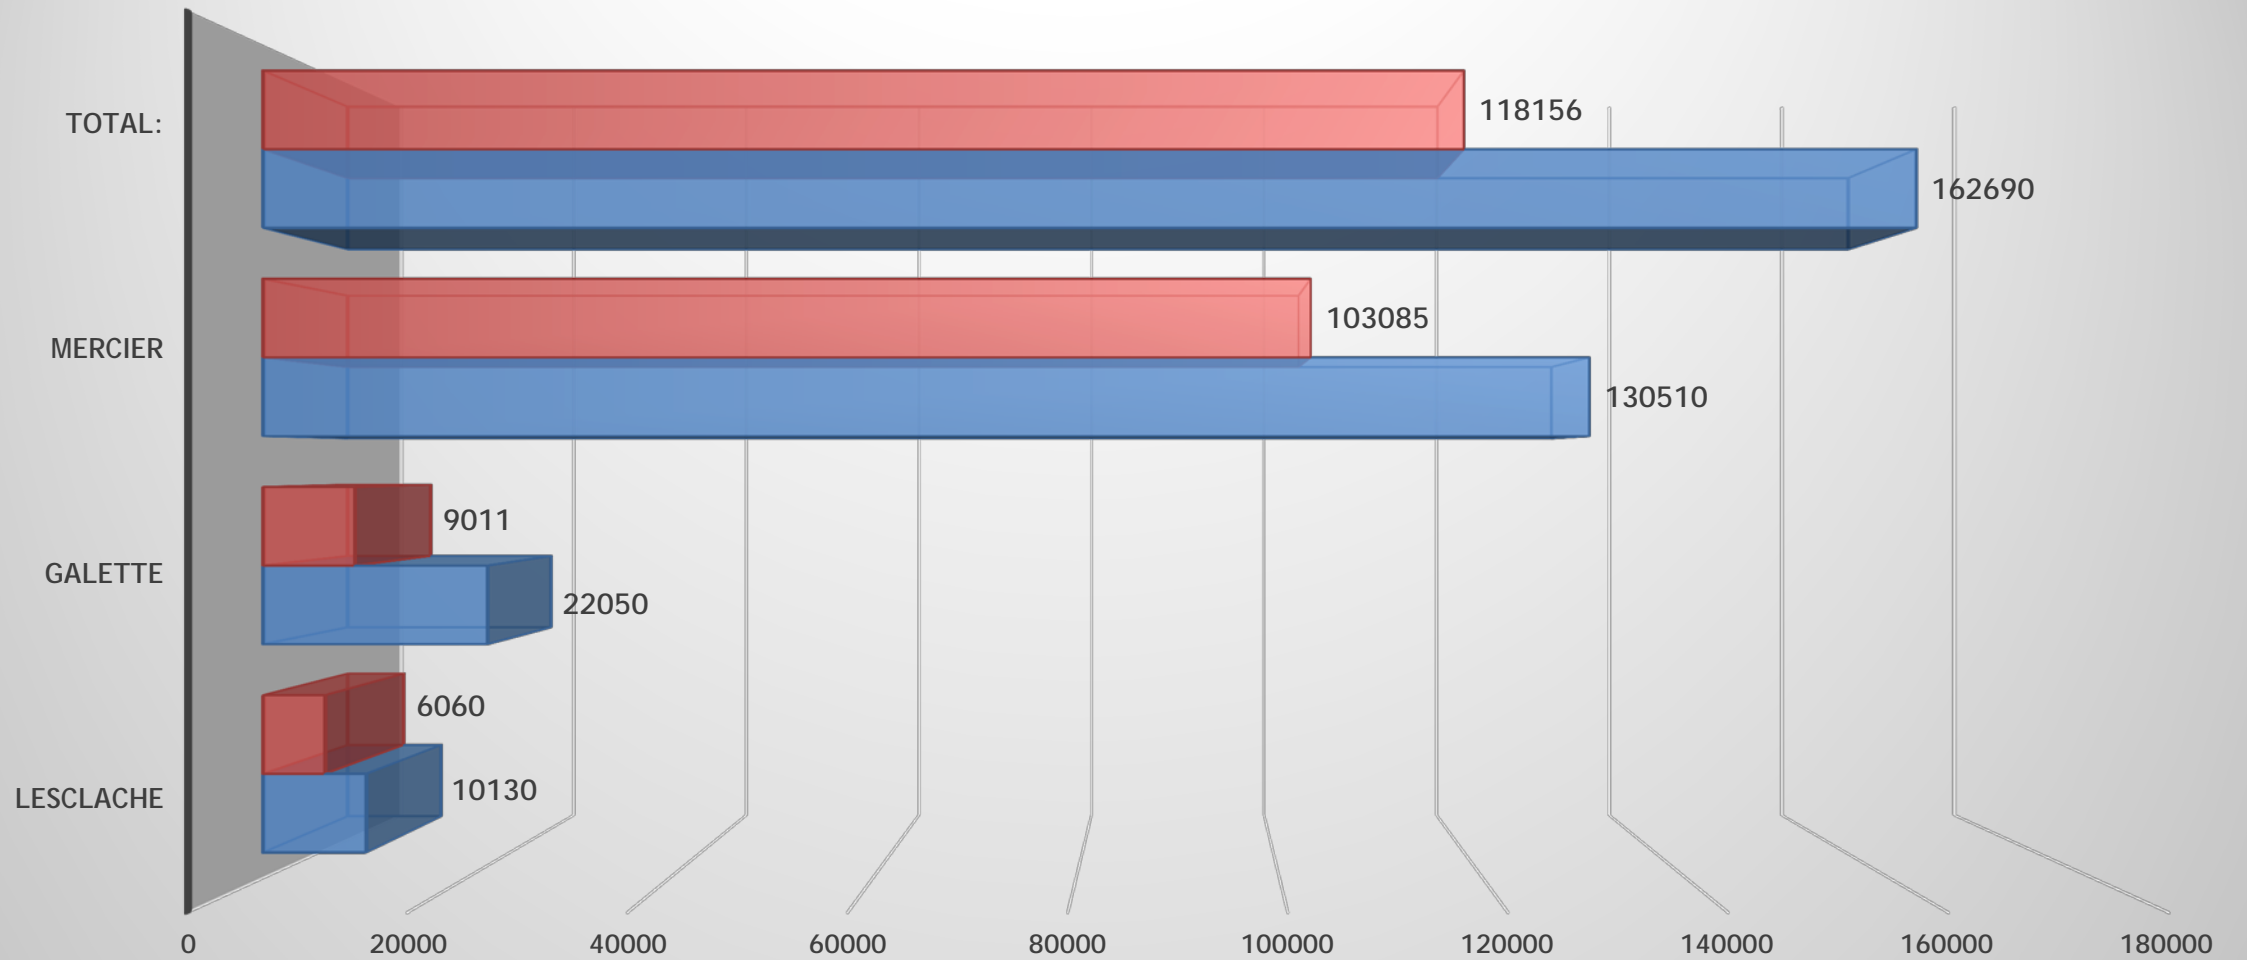

# ZEC DES MARTRES RAPPORT FAUNIQUE 2019

# TABLES DES MATIÈRES

# Résultats Incubateurs 2019

	Lesclache	Galette	Mercier	Total:
■ Alevins Vivants	6060	9011	103085	118156
■ Oeufs Implantés	10130	22050	130510	162690

■ Alevins Vivants ■ Oeufs Implantés

# % de succès incubateurs 2019

ENSEMENCEMENTS 2019 ZEC DES mARTRES  
TOTAL : 103085 ALEVINS ET 59 LACS