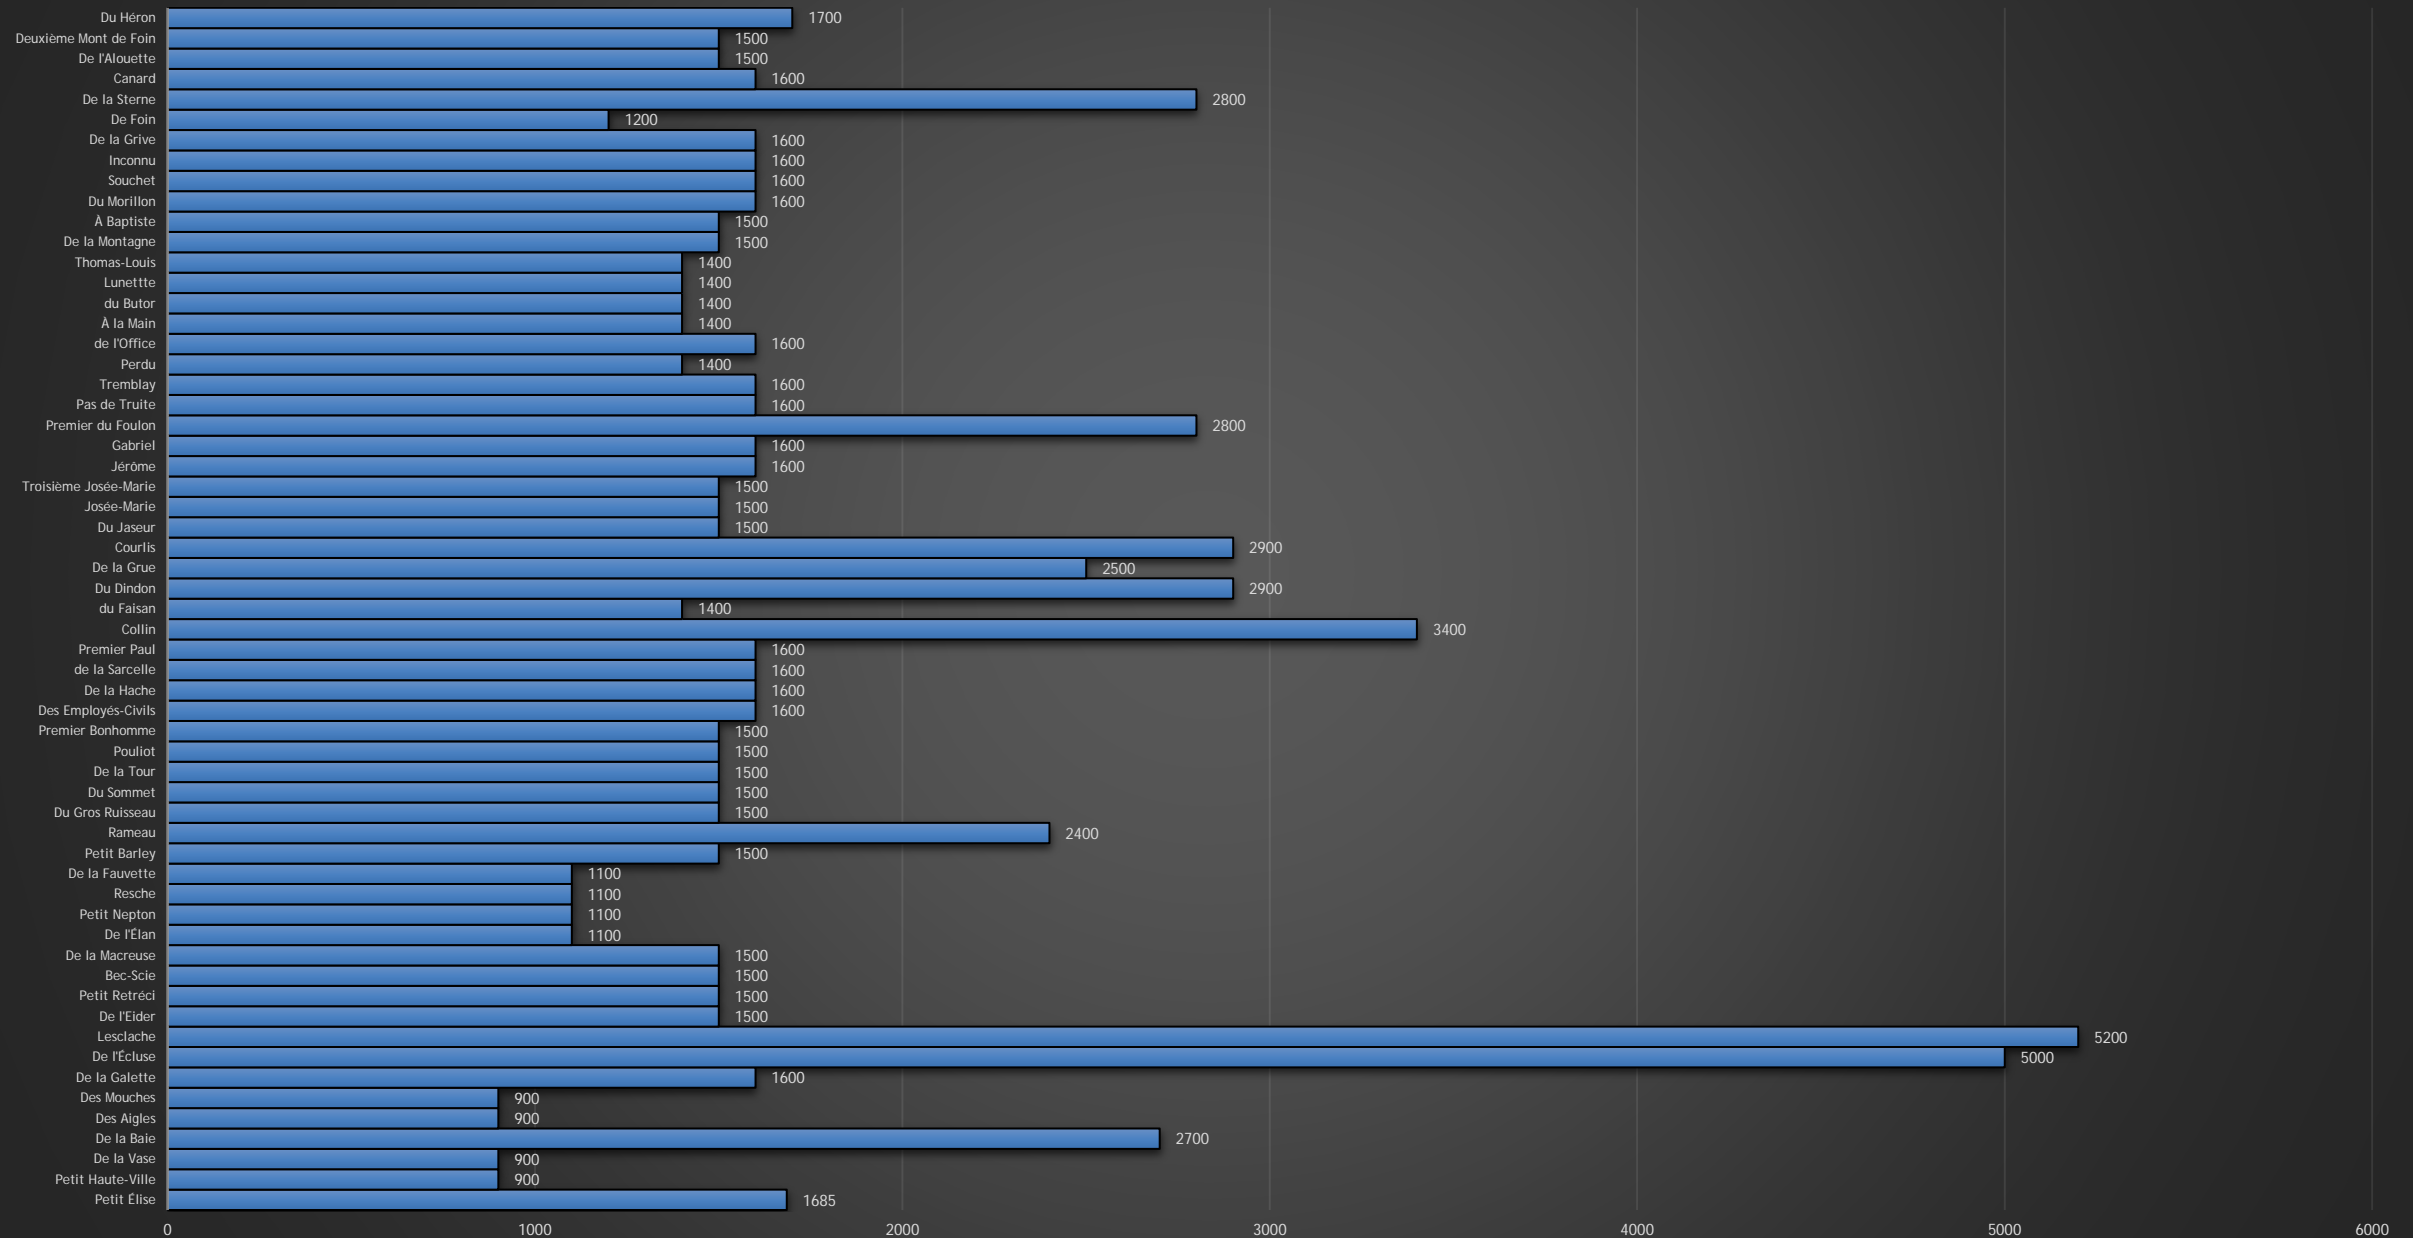

# TABLES DES MATIÈRES

# Résultats Incubateurs 2019

	Lesclache	Galette	Mercier	Total:
■ Alevins Vivants	6060	9011	103085	118156
■ Oeufs Implantés	10130	22050	130510	162690

■ Alevins Vivants ■ Oeufs Implantés

# % de succès incubateurs 2019

ENSEMENCEMENTS 2019 ZEC DES mARTRES  
TOTAL : 103085 ALEVINS ET 59 LACS