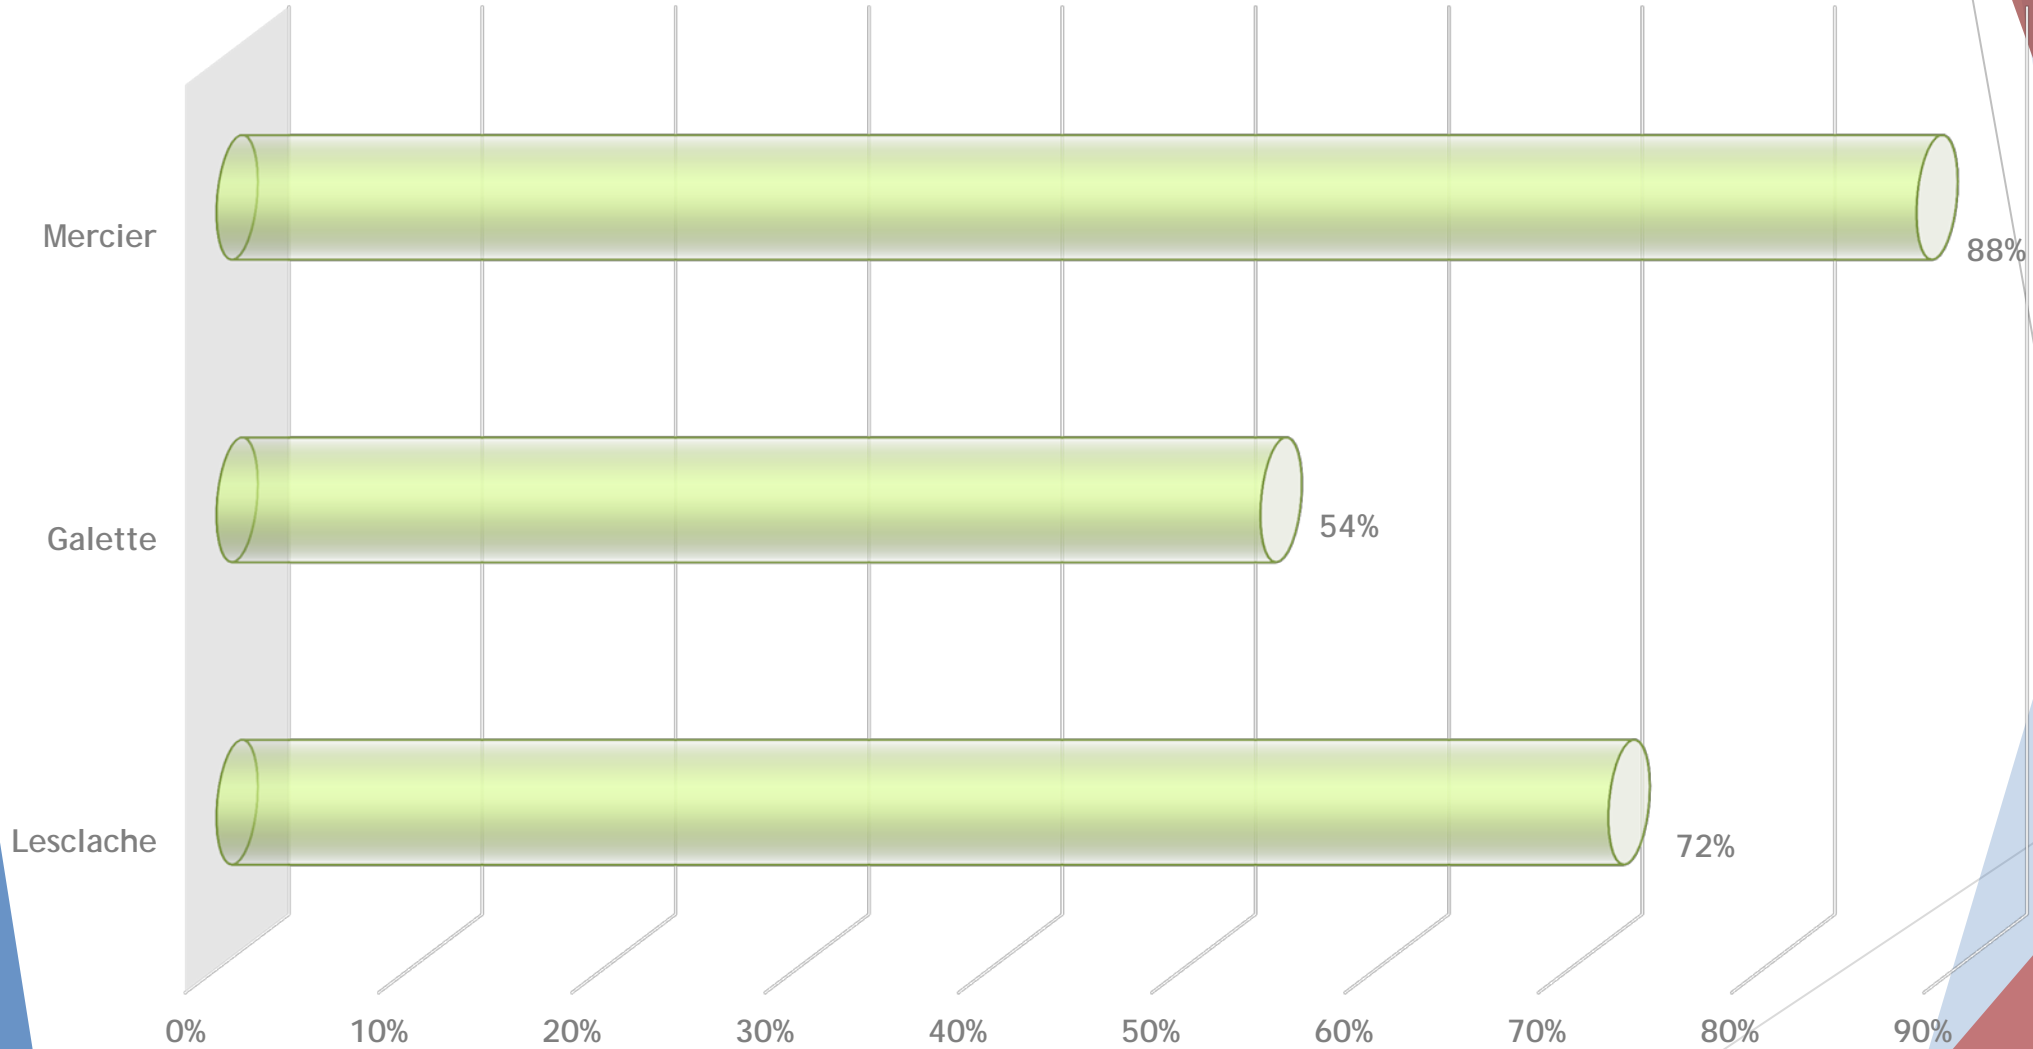

% de succès incubateurs 2019