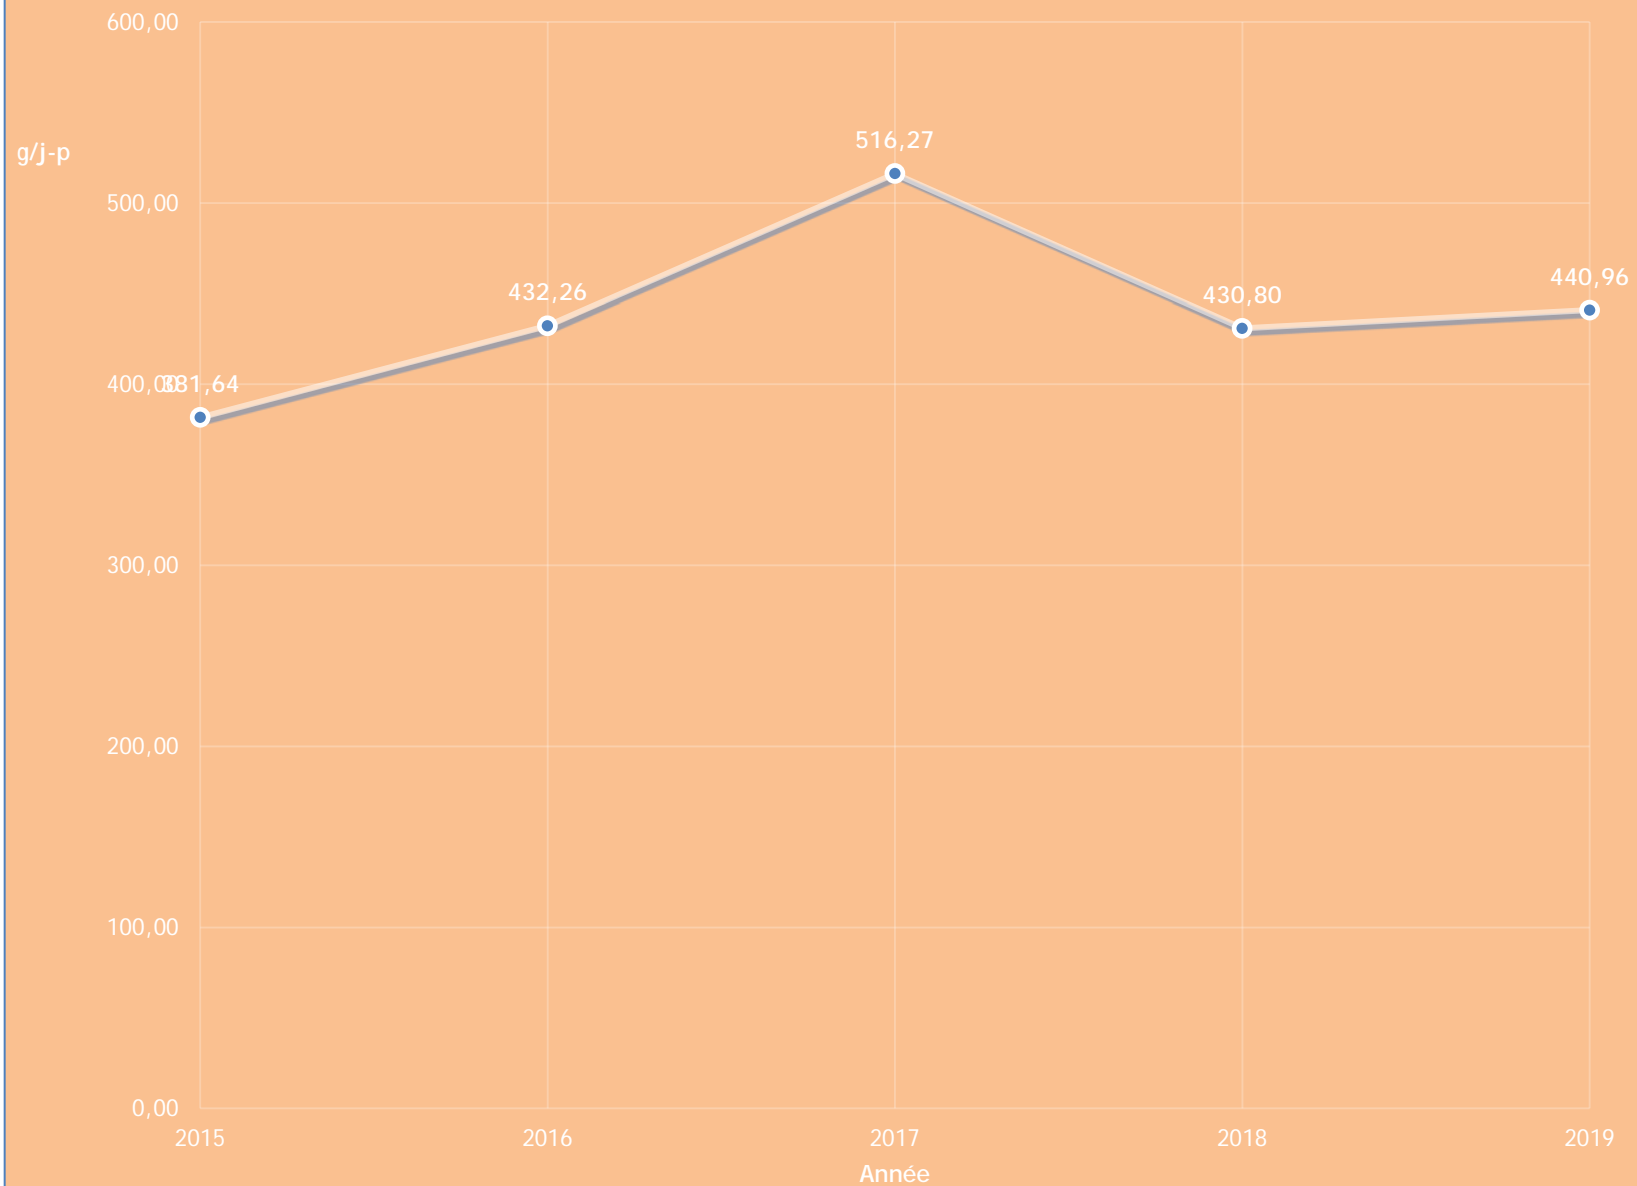

ÉVOLUTION DE L'INDICE DE QUALITÉ MOYEN OMBLE DE FONTAINE